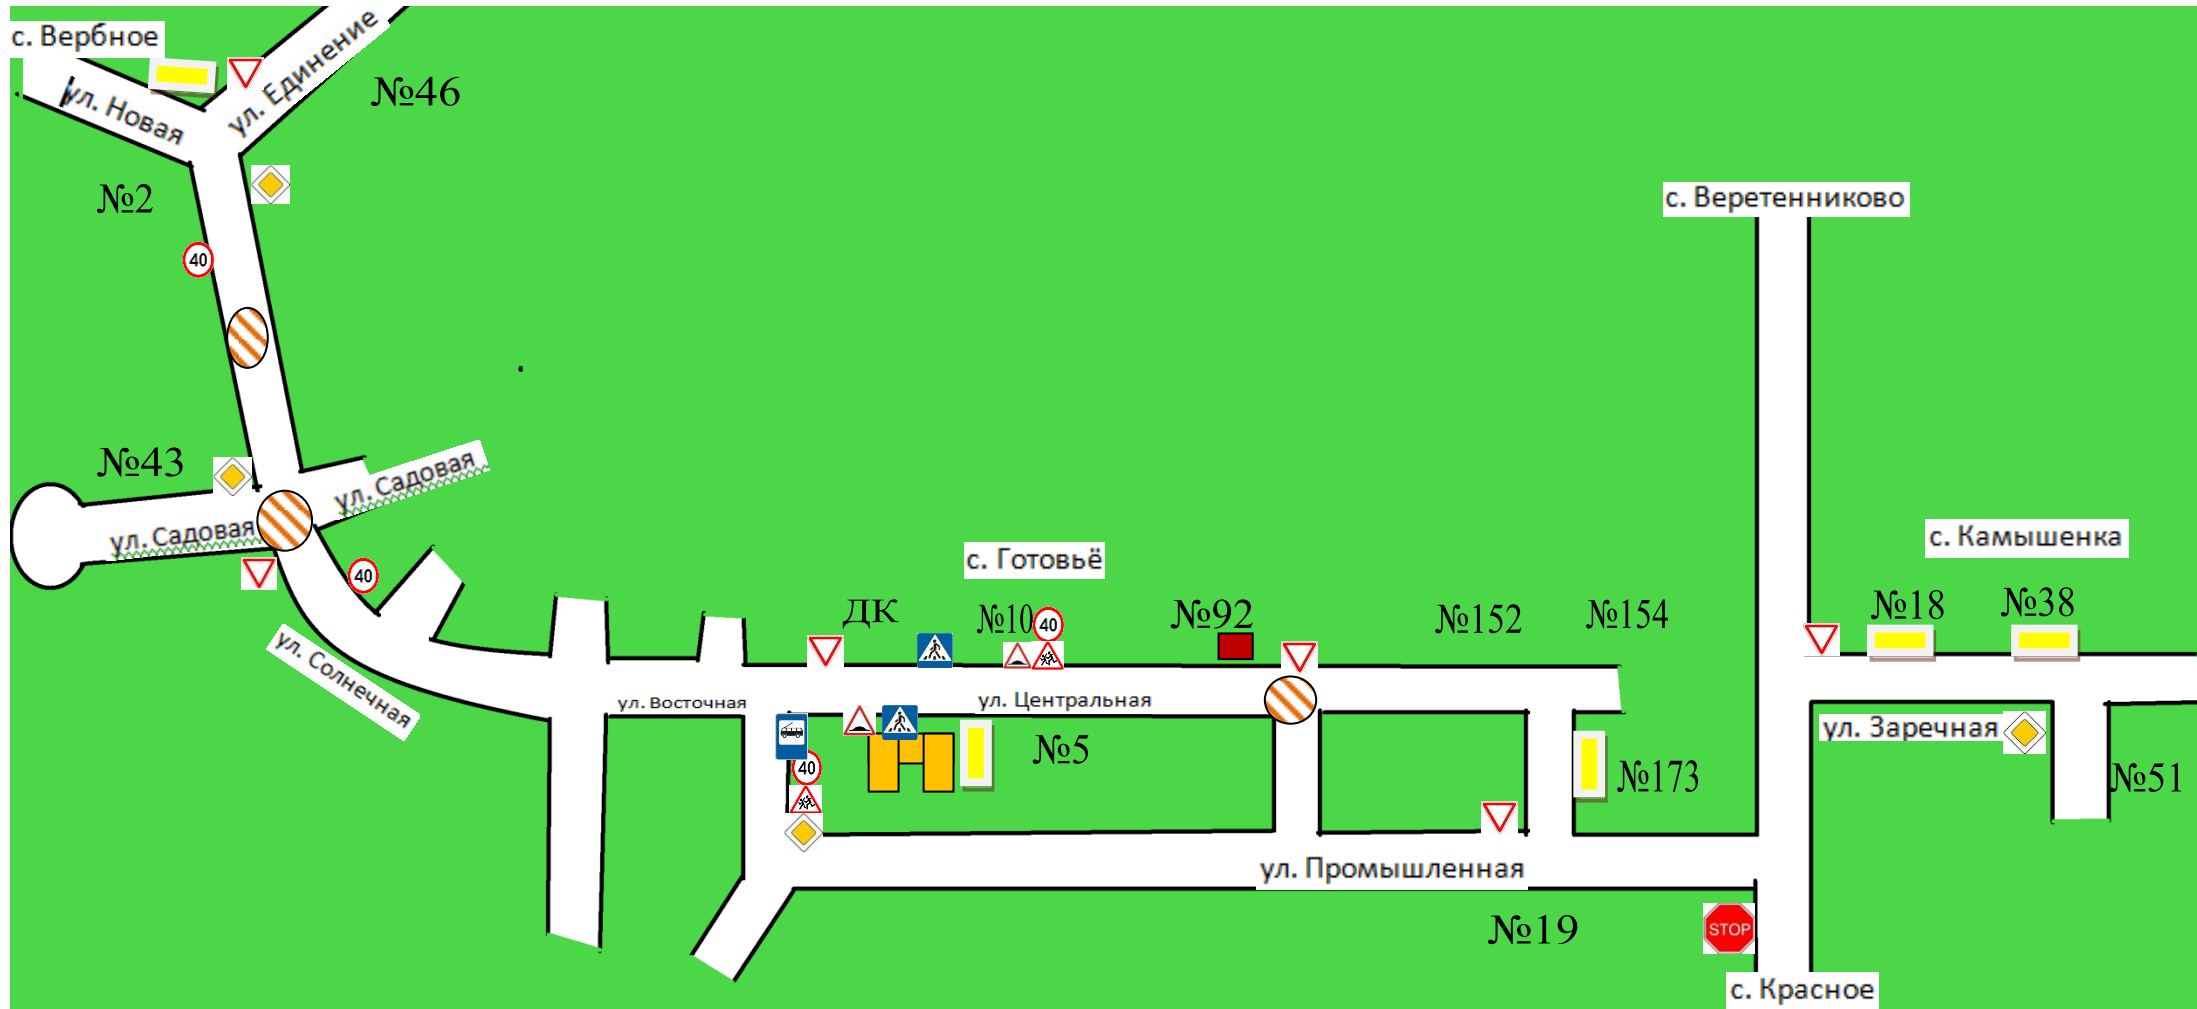

# Схема движения обучающихся МОУ Готовская оош имени А.Н. Маснева»

 Опасный участок

 жилые дома

 школа